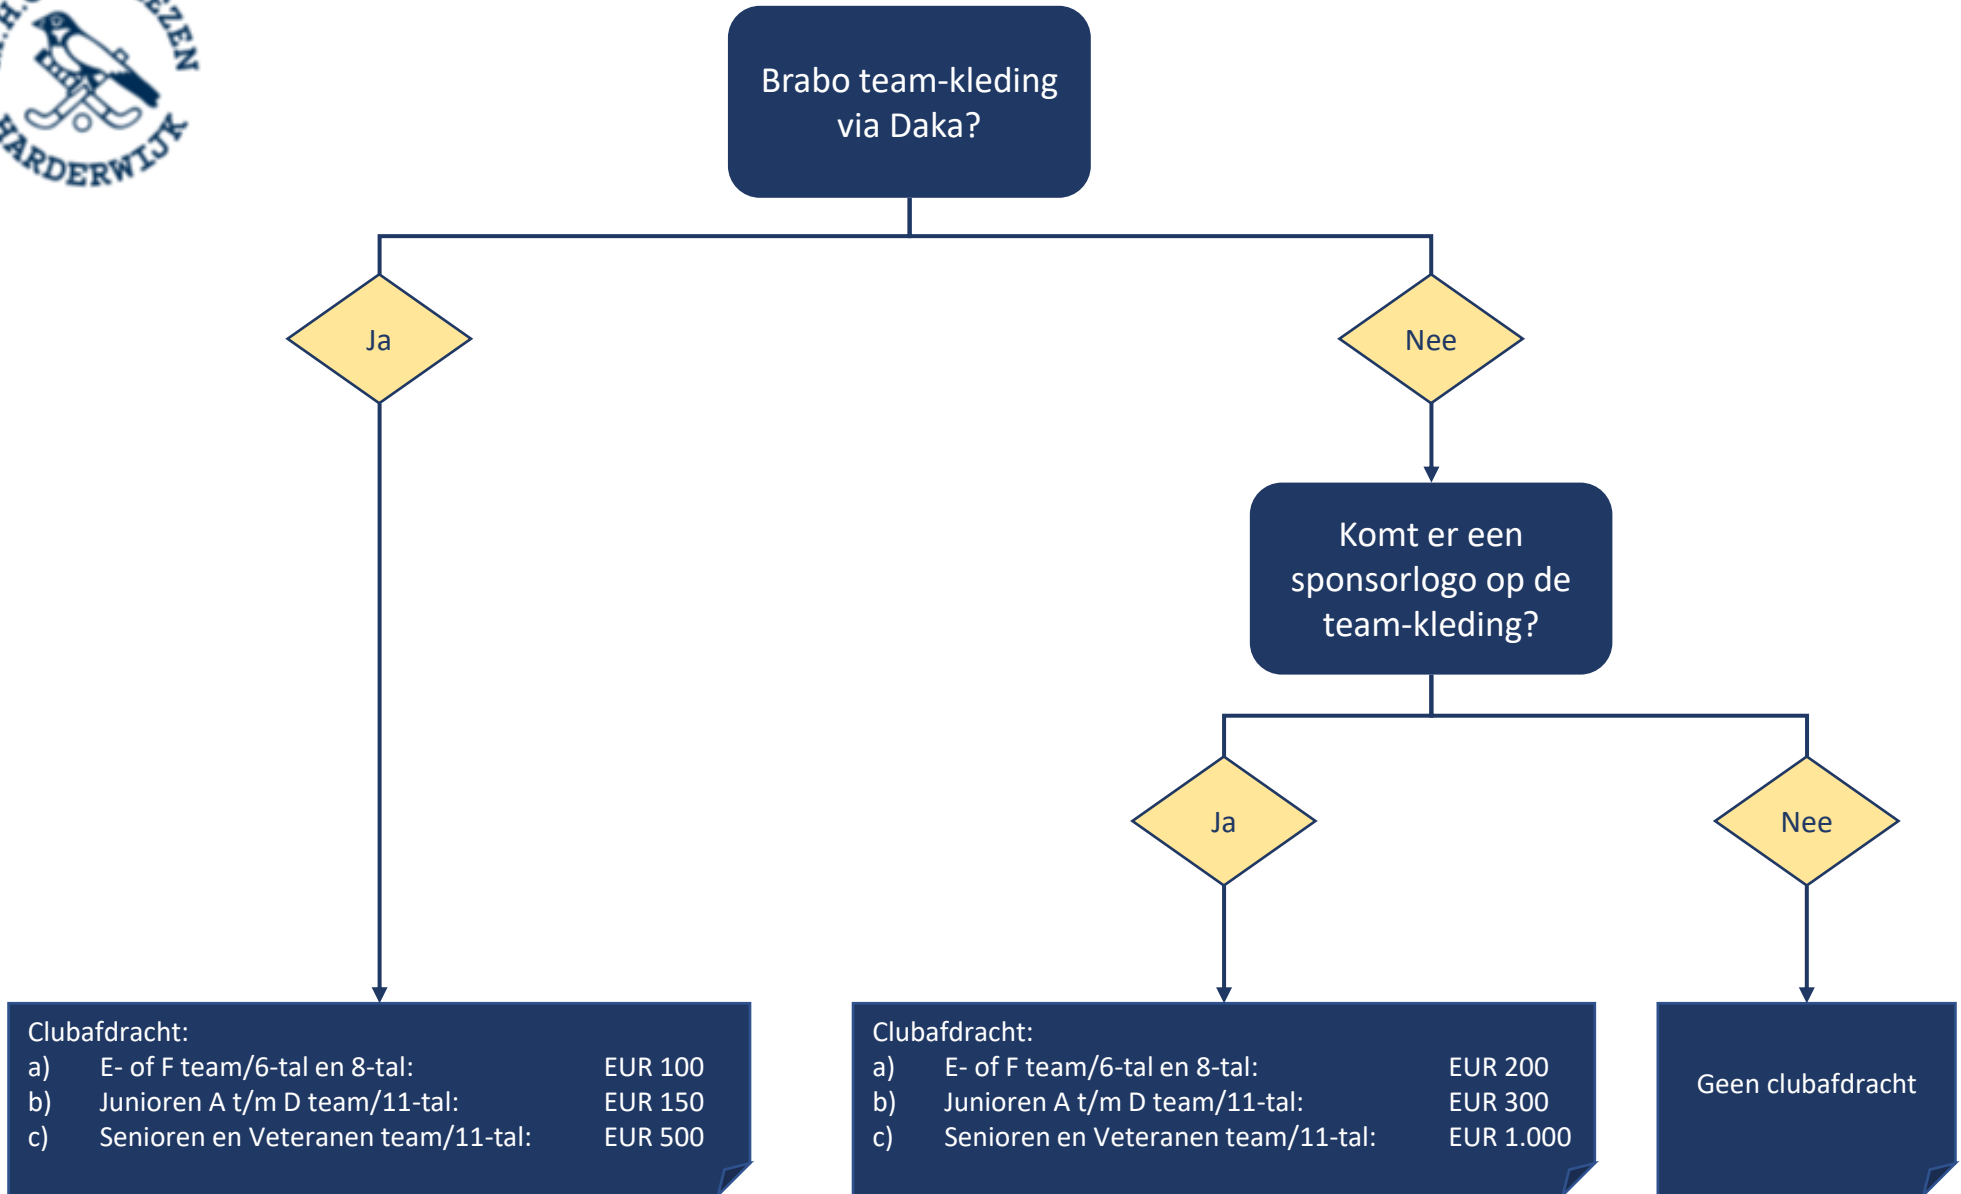

CLUBAFDRACHT TEAMSPONSORING MHC DE MEZEN 2021-2022

Clubafdracht, per team, per seizoen. Vragen? Mail naar teamkleding@mhcdemezen.nl.
Of kijk voor meer informatie op de website van De Mezen bij Sponsoring – teamkleding.