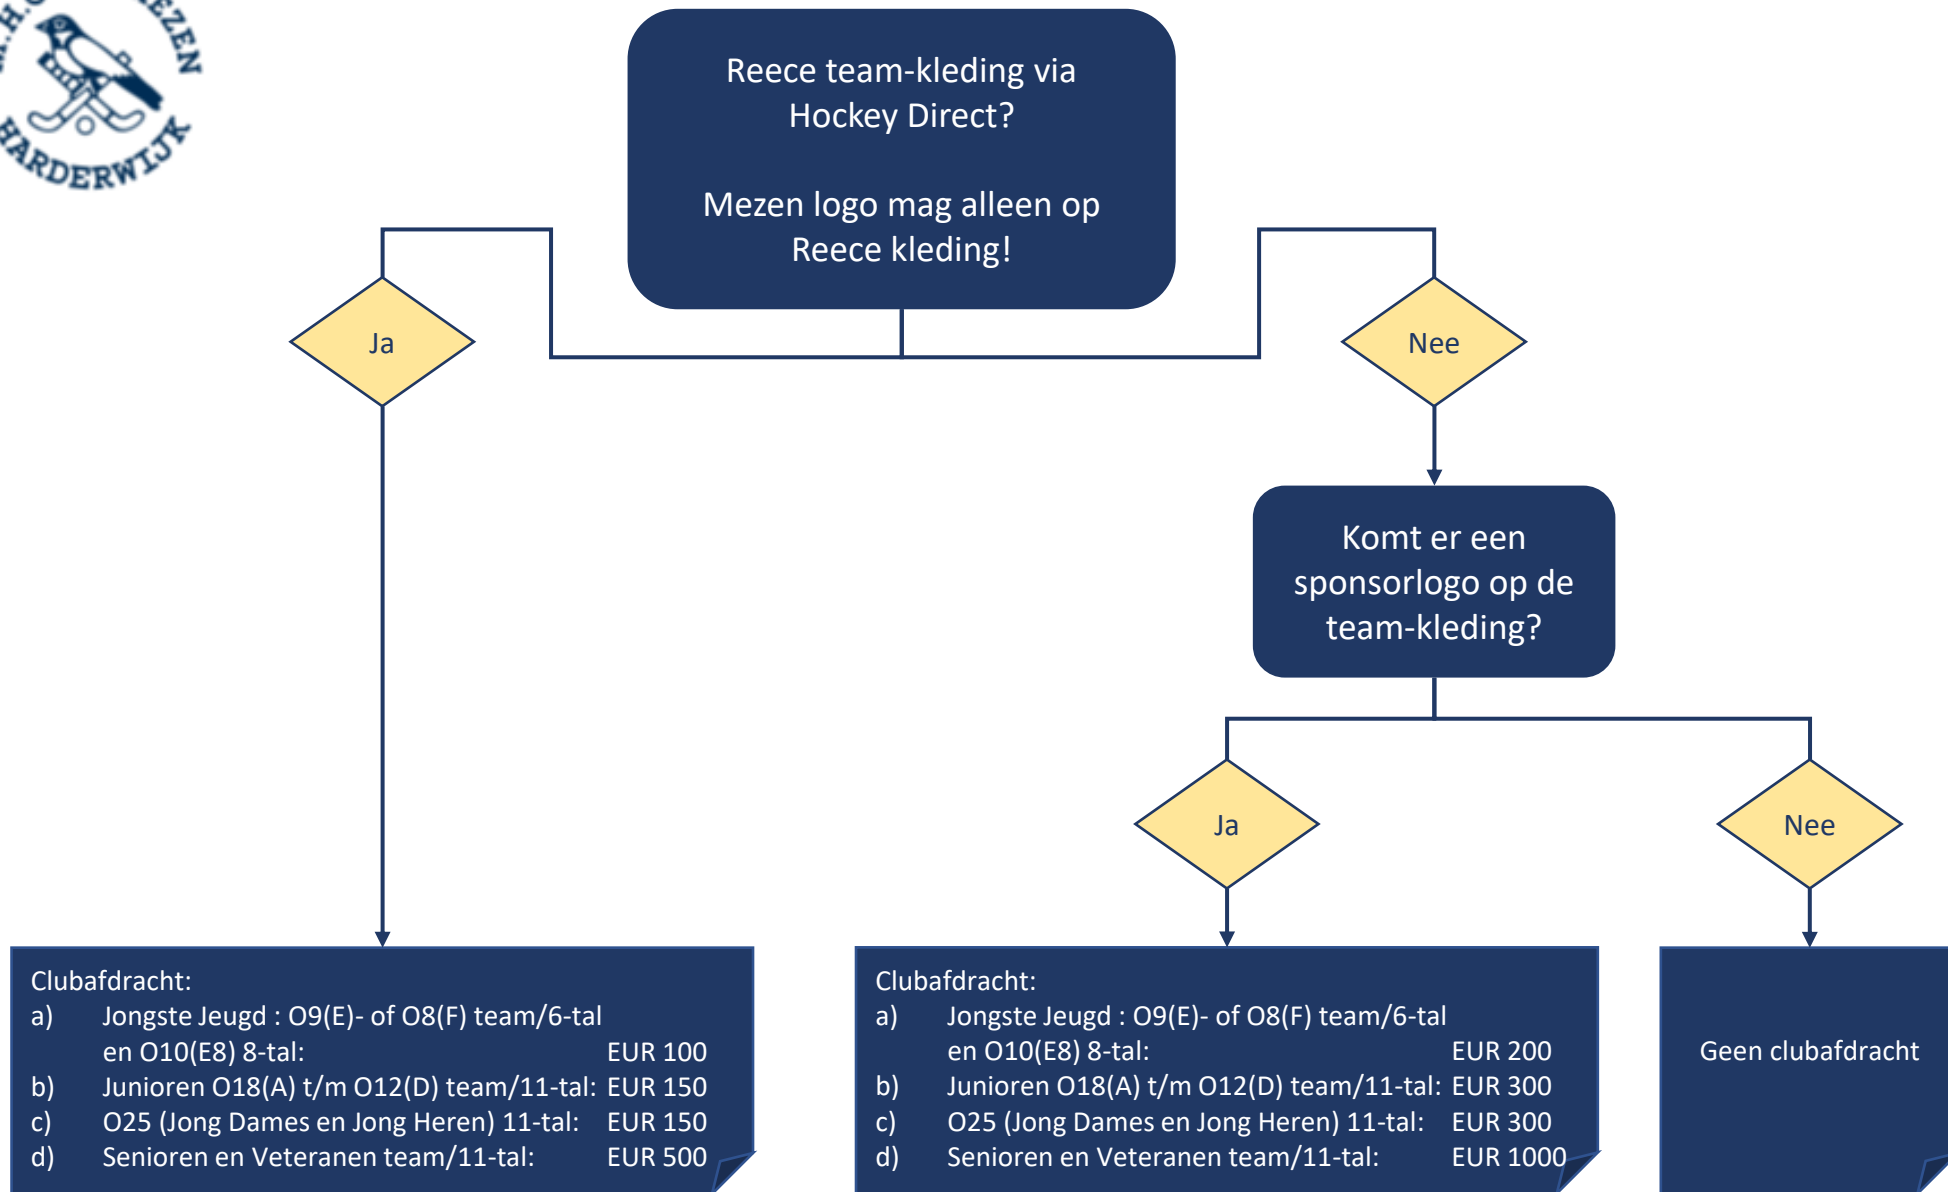

CLUBAFDRACHT TEAMSPONSORING MHC DE MEZEN 2022-2023

Clubafdracht, per team, per seizoen. Vragen? Mail naar teamkleding@mhcdemezen.nl.
Of kijk voor meer informatie op de website van De Mezen bij Sponsoring – teamkleding.